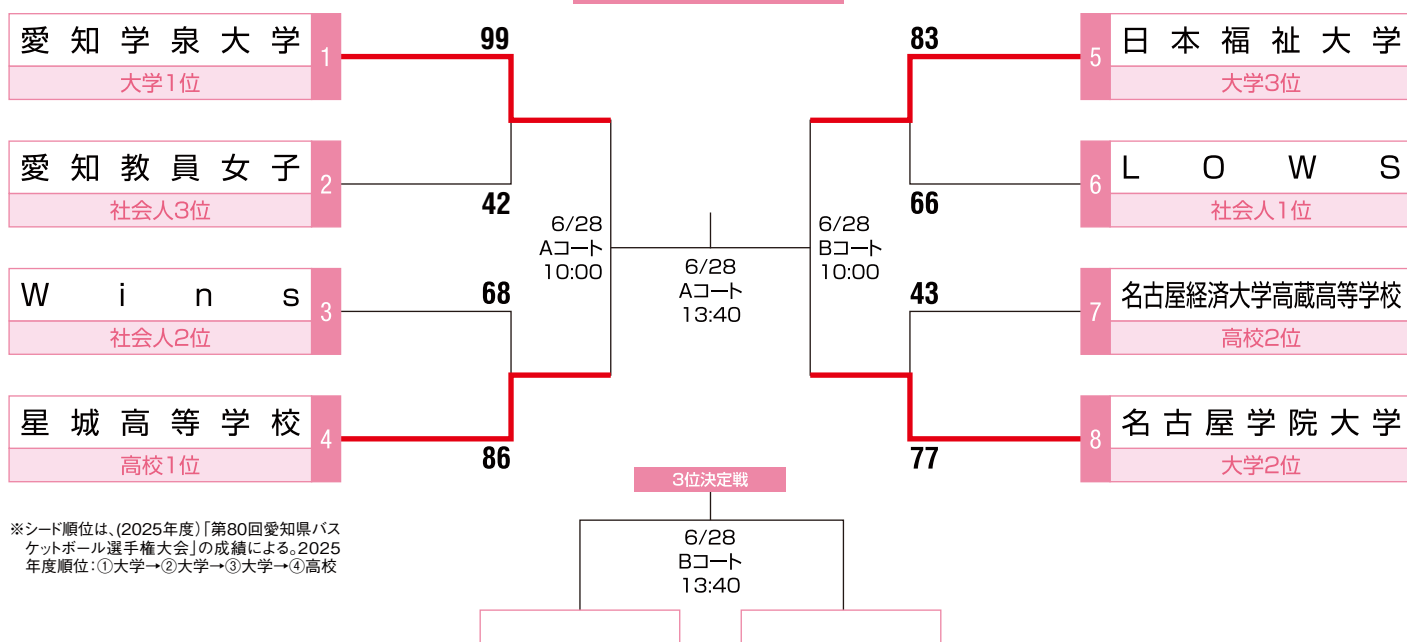

## 第81回愛知県バスケットボール選手権大会

第102回天皇杯・第93回皇后杯 全日本バスケットボール選手権大会 ファーストラウンド(愛知県ラウンド)

2026年6月27日(土)・28日(日) / IGアリーナ (愛知国際アリーナ) 【Aコート:メインアリーナ / B・Cコート:サブアリーナ】

### 男子 組み合わせ

※SB2リーグの順位は、「2025年度 SB2リーグ 男子東海・北信越」の成績による。  
 ※シード順位は、「(2025年度)「第80回愛知県バスケットボール選手権大会」の成績による。2025年度順位:①SB2→②SB2→③大学→④大学  
 ※社会人推薦は、2026年度SB2への昇格に加え、2025年度の成績を踏まえて推薦とする。

### 女子 組み合わせ

※シード順位は、「(2025年度)「第80回愛知県バスケットボール選手権大会」の成績による。2025年度順位:①大学→②大学→③大学→④高校

男女上位2チームに11月21日(土)・22日(日)静岡県沼津市で開催する第102回天皇杯・第93回皇后杯 全日本バスケットボール選手権大会セカンドラウンド(東海ブロックラウンド)への出場権を付与する。