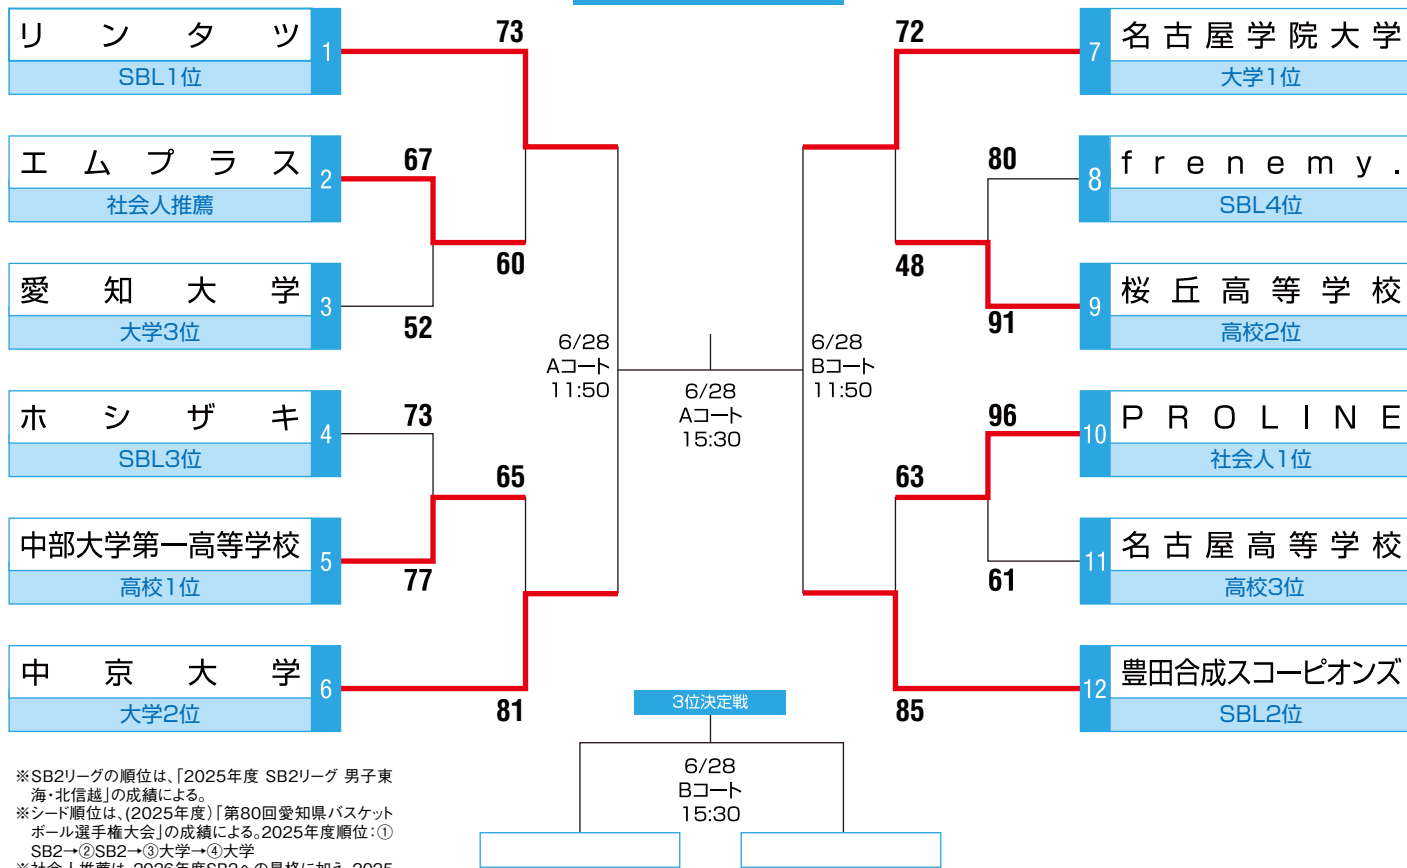

## 第81回愛知県バスケットボール選手権大会

第102回天皇杯・第93回皇后杯 全日本バスケットボール選手権大会 ファーストラウンド(愛知県ラウンド)

2026年6月27日(土)・28日(日) / IGアリーナ (愛知国際アリーナ) 【Aコート:メインアリーナ / B・Cコート:サブアリーナ】

### 男子 組み合わせ

※SB2リーグの順位は、「2025年度 SB2リーグ 男子東海・北信越」の成績による。  
 ※シード順位は、「(2025年度)「第80回愛知県バスケットボール選手権大会」の成績による。2025年度順位:①SB2→②SB2→③大学→④大学  
 ※社会人推薦は、2026年度SB2への昇格に加え、2025年度の成績を踏まえて推薦とする。

### 女子 組み合わせ

※シード順位は、「(2025年度)「第80回愛知県バスケットボール選手権大会」の成績による。2025年度順位:①大学→②大学→③大学→④高校

男女上位2チームに11月21日(土)・22日(日)静岡県沼津市で開催する第102回天皇杯・第93回皇后杯 全日本バスケットボール選手権大会セカンドラウンド(東海ブロックラウンド)への出場権を付与する。