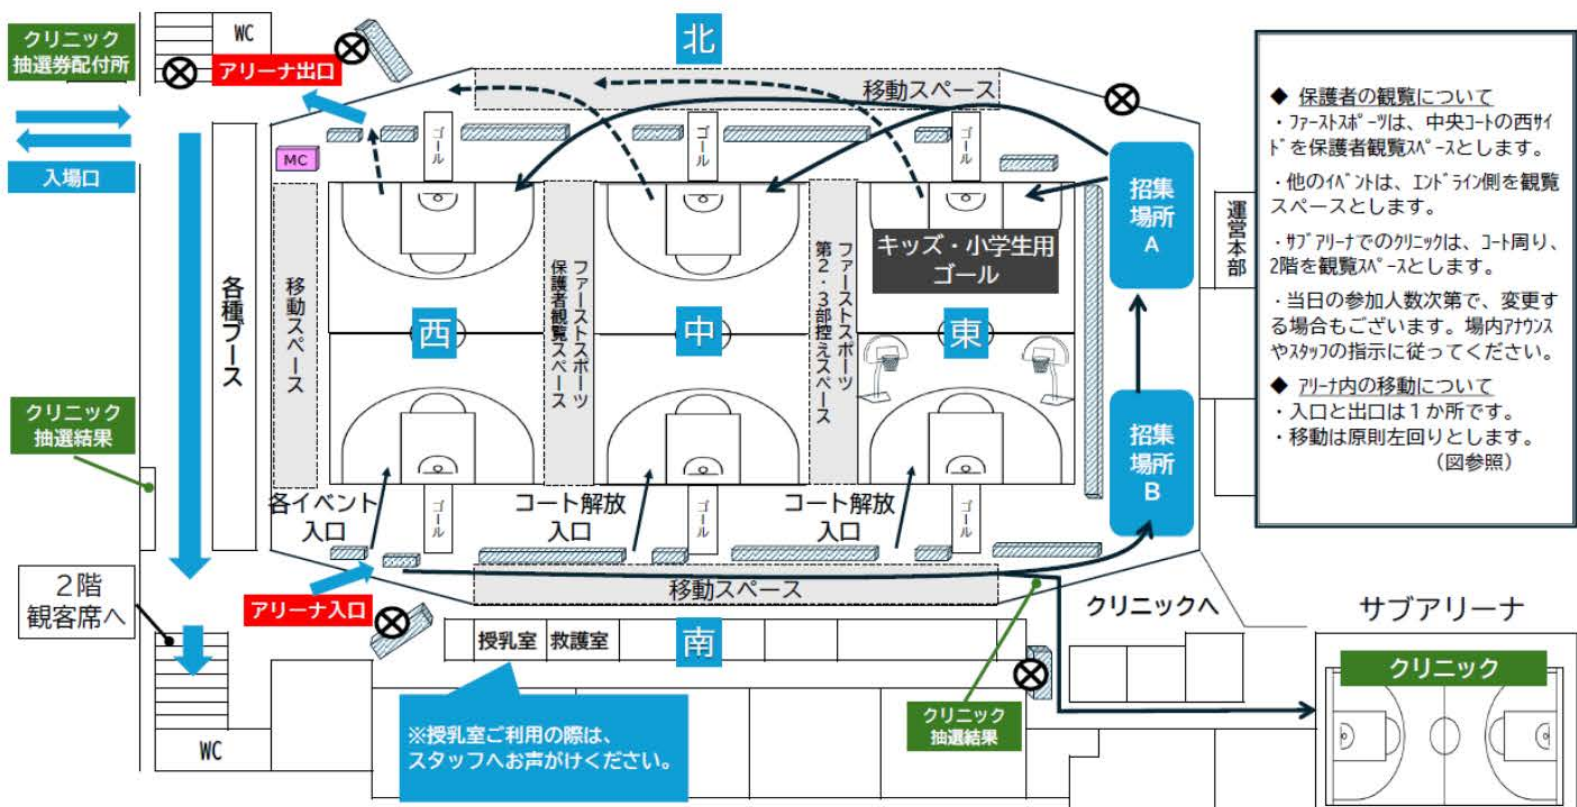

## スケジュール

	アリーナ			サブアリーナ
	西	中	東	
9:00				<b>クリニック 抽選券配布時間</b> ① 9:15 ~ 9:45 ② 11:00 ~ 11:15
10:00	10:00~10:25 <b>トッププレイヤーとウォーミングアップ</b>			
11:00	10:30~11:15 フリースト-チャレンジ	10:30~12:00 ファーストスポーツ	10:30~11:15 フリースト-チャレンジ	11:00~11:50 クリニック①
	11:30~12:00 誰が入るか当てましょう	第1部 10:30 ~ 10:55 第2部 11:00 ~ 11:25 第3部 11:30 ~ 11:55	11:15~13:00 コート解放	
12:00	12:00~13:00 審判・TOへのQ&A		12:00~13:00 シューティングマシン体験	
13:00	13:10~13:55 フリースト-チャレンジ	13:00~14:30 コート解放	13:10~13:55 フリースト-チャレンジ	
14:00	14:00~14:30 誰が入るか当てましょう		14:00~14:30 コート解放	14:00~14:50 クリニック②
	14:40~15:00 キッズフリースト			
15:00	15:00~15:35 <b>トッププレイヤーとツ-メンシュート!</b>			

## フロアマップ